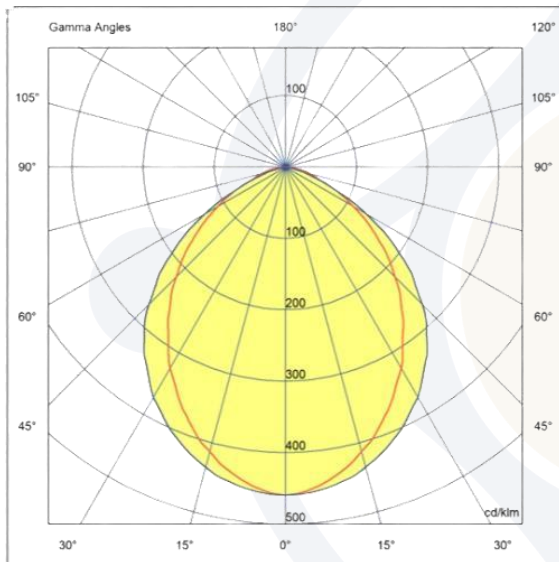

EVOLIGHT[®]
ILUMINAÇÃO

LINHA EMBUTIR

LUMINÁRIA ECO | 100022-EBB40

DESCRIÇÃO:

- Luminária de embutir quadrada.
- Corpo fabricado em chapa de aço.
- Refletor e aletas de alto brilho.
- Acabamento com pintura microtextura na cor branco.

FOTOMETRIA:

CARACTERÍSTICAS DE FUNCIONAMENTO:

CÓDIGO	100022-EBB40
FONTE DE LUZ	LAMP LED
POTÊNCIA	36W
FLUXO LED	3600lm
FLUXO LUMINÁRIA*	3600lm
TEMP DE COR	4000K
TENSÃO	100-240v
VIDA ÚTIL (HORAS)	25.000 (55°C)
IRC	>80
FATOR DE POTÊNCIA	>0.9
ÂNGULO DE ABERTURA	180º
GRAU DE PROTEÇÃO	IP20